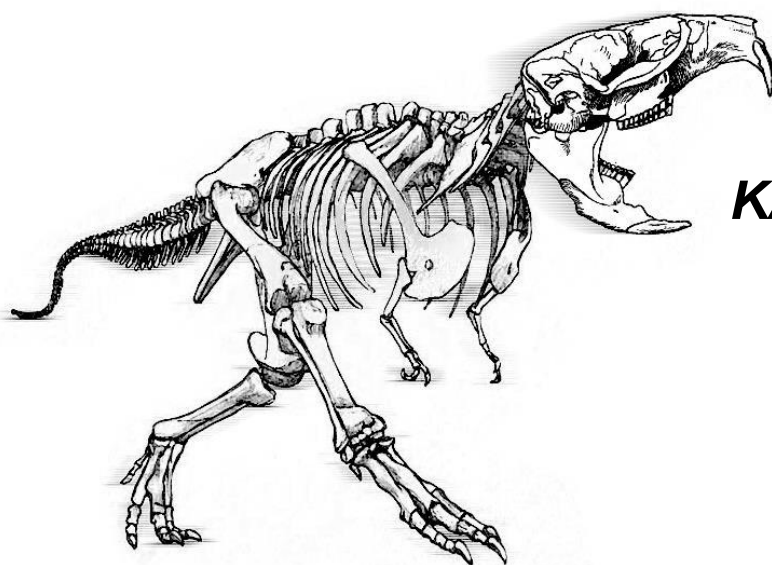

Český klub myší o. s.

o. s. Chovatelů ušlechtilých potkanů

KATALOG

MOUSEUM

11. 5. 2013

1. Výstava ušlechtilých potkanů a myšek v Lašském muzeu Kopřivnice

Adresa: Štěfánikova 226/8, 742 21 Kopřivnice

Vážení návštěvníci a vystavovatelé,
srdečně Vás vítáme na akci Mouseum – 1. výstava ušlechtilých potkanů a myšek
v Lašském muzeu Kopřivnice.